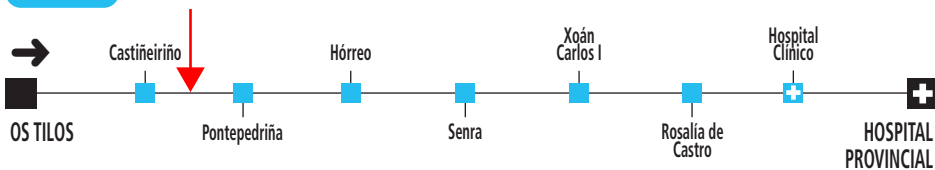

Horarios de inverno 2008/2009

12
liña

Servizo a cargo da empresa
TRALUSA

OS TILOS HOSPITAIS

DE LUNS A SÁBADOS LABORÁBEIS

7.15 h 8.20 h 9.30 h 10.35 h 11.45 h 12.50 h 14.15 h*

(*) Paso por Lamas de Abade de luns a venres laborábeis.

DE LUNS A SÁBADOS LABORÁBEIS

7.50 h 8.50 h 10.00 h 11.10 h 12.15 h 13.25 h e 14.45 h