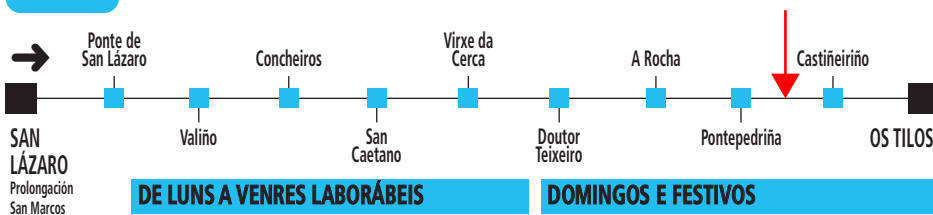

Horarios de inverno 2008/2009

6
liña

Servizo a cargo da empresa
TRALUSA

SAN LÁZARO OS TILOS

DE LUNS A VENRES LABORÁBEIS

De 7.20 h, 7.35 h e 7.50 h a 22.50 h
(cada 20 min.).

DOMINGOS E FESTIVOS

De 8.00 h a 23.00 h (cada 30 min.).

SÁBADOS

De 7.20 h a 15.00 h (cada 20 min.).
De 15.45 h a 22.45 h (cada 30 min.).

LEMBRE:

■ Saídas dos Tilos cara San Marcos.

Luns a venres laborábeis: 7.20 h 7.40 h 8.40 h 9.00 h 9.20 h
10.20 h 12.40 h 13.00 h 13.20 h 14.00 h 14.20 h
16.00 h 17.40 h 18.20 h 20.00 h 21.00 h e 21.40 h
Sábados: 8.00 h 8.40 h 9.40 h 10.40 h 12.40 h 13.20 h 14.00 h
14.20 h 15.45 h 17.45 h 19.15 h 20.15 h e 22.15 h
Domingos e festivos: 8.15 h 9.15 h 11.15 h 13.15 h 15.45 h
17.15 h 19.15 h e 22.15 h

■ Saídas de San Marcos cara os Tilos.

Luns a venres laborábeis: 8.10 h 8.30 h 9.30 h 9.50 h 10.10 h
11.10 h 13.30 h 13.50 h 14.10 h 14.50 h 15.10 h
16.50 h 18.30 h 19.10 h 20.50 h 21.50 h e 22.30 h
Sábados: 8.40 h 9.20 h 10.20 h 11.20 h 13.20 h 14.00 h 14.40 h
15.00 h 16.30 h 18.30 h 20.00 h e 21.00 h
Domingos e festivos: 9.00 h 10.00 h 12.00 h 14.00 h
16.30 h 18.00 h 20.00 h e 23.00 h