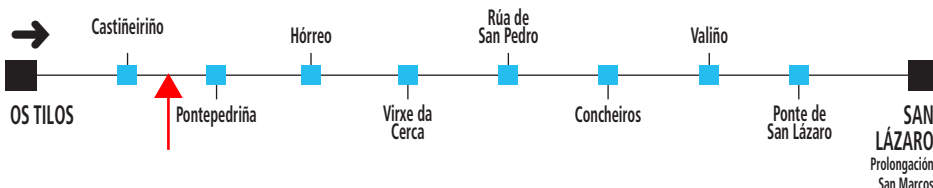

DE LUNS A VENRES LABORÁBEIS

De 7.10 h e 7.20 h a 23.00 h (cada 20 min.).

DOMINGOS E FESTIVOS

De 7.15 h a 22.45 h (cada 30 min.).

SÁBADOS

De 7.20 h a 15.00 h (cada 20 min.).
De 15.45 h a 22.45 h (cada 30 min.).

LEMBRE:

■ Saídas dos Tilos cara San Marcos.

Luns a venres laborábeis: 7.20 h 7.40 h 8.40 h 9.00 h 9.20 h
10.20 h 12.40 h 13.00 h 13.20 h 14.00 h 14.20 h
16.00 h 17.40 h 18.20 h 20.00 h 21.00 h e 21.40 h
Sábados: 8.00 h 8.40 h 9.40 h 10.40 h 12.40 h 13.20 h 14.00 h
14.20 h 15.45 h 17.45 h 19.15 h 20.15 h e 22.15 h
Domingos e festivos: 8.15 h 9.15 h 11.15 h 13.15 h 15.45 h
17.15 h 19.15 h e 22.15 h

■ Saídas de San Marcos cara os Tilos.

Luns a venres laborábeis: 8.10 h 8.30 h 9.30 h 9.50 h 10.10 h
11.10 h 13.30 h 13.50 h 14.10 h 14.50 h 15.10 h
16.50 h 18.30 h 19.10 h 20.50 h 21.50 h e 22.30 h
Sábados: 8.40 h 9.20 h 10.20 h 11.20 h 13.20 h 14.00 h 14.40 h
15.00 h 16.30 h 18.30 h 20.00 h e 21.00 h
Domingos e festivos: 9.00 h 10.00 h 12.00 h 14.00 h
16.30 h 18.00 h 20.00 h e 23.00 h

■ Pasan por Aspas e polo Asilo.

Luns a venres laborábeis: 9.50 h e 18.30 h

■ Pasan polo Asilo.

Sábados: 18.30 h
Domingos e festivos: 16.30 h

■ Pasan por Amio.

Sábados (saídas dos Tilos cara Amio): 17.45 h e 20.45 h
Domingos e festivos con saída de Amio: 10.15 h e 21.45 h
Domingos e festivos con saída de San Lázaro: 8.00 h e 18.00 h

■ Diariamente.

De San Lázaro ao Castiñeirino ás 6.00 h
De Castiñeirino ao polígono de Vite ás 6.20 h

■ A Vilamaior e Bando

Saída de Vilamaior de luns a venres laborábeis: 7.20 h
Sábados laborábeis: 7.25 h

■ A Bando

Saída dos Tilos luns a venres laborábeis: 7.40 h
Saída de Bando luns a venres laborábeis: 8.23 h
Saída dos Tilos sábados laborábeis: 8.40 h
Saída de Bando sábados laborábeis: 9.20 h

INFORMACIÓN: **901 120 054** (Os 365 días do ano)

www.tussa.org