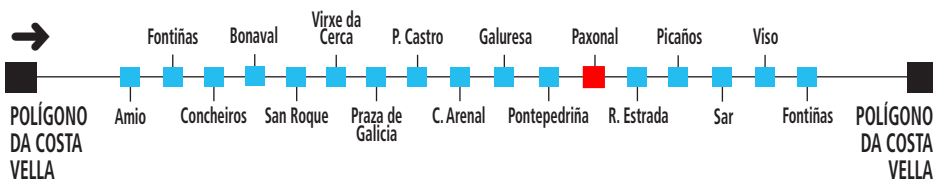

Horarios de inverno 2008/2009

5
Liña

Servizo a cargo da empresa
TRALUSA

**POLÍG COSTA VELLA / AMIO / P. DE GALICIA
PAXONAL / AMIO/ POLÍG COSTA VELLA**

DE LUNS A VENRES LABORÁBEIS

De 7.30 h a 22.30 h (cada 60 min.).

SÁBADOS

De 7.30 h a 14.30 h (cada 60 min.).

LEMBRE:

■ Todos os servizos rematan na primeira rotonda do polígono da Costa Vella, excepto o das 8.30 h que se prolonga ata o final do polígono da Costa Vella. Servizos de fin de semana a Amio: consultar liña 6.