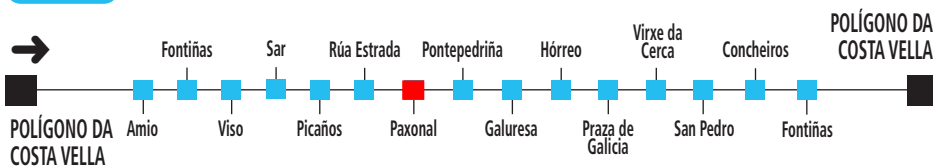

# Horarios de inverno 2008/2009

**C6**  
**liña**

Servizo a cargo da empresa  
**TRALUSA**

**POLÍG COSTA VELLA / AMIO / PAXONAL**  
**P. DE GALICIA / AMIO / POLÍG COSTA VELLA**

**DE LUNS A VENRES LABORÁBEIS**

De 8.00 h a 22.00 h (cada 60 min.).

**SÁBADOS**

De 8.00 h a 15.00 h (cada 60 min.).

**LEMBRE:**

■ Todos os servizos rematan na primeira rotonda do polígono da Costa Vella, excepto ás 8.00 h 9.00 h 13.00 h 14.00 h e 15.00 h que se prolongan ata o final do polígono da Costa Vella. Servizos de fin de semana á Amio: consultar liña 6.